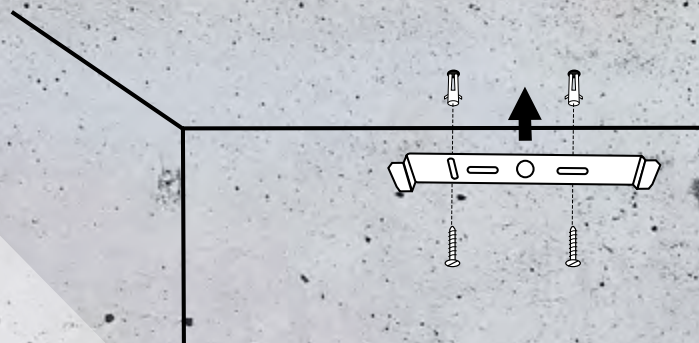

max 3m 5s-15min 2/10/50lx/off

Vízálló csatlakozás

Gyorscsatlakozó

Lehetőség van
a lámpatestek sorolására

- 1 Nyomja meg a gombot és szerelje le a szerelő fogantyút

- 2 Rögzítse a szerelő fogantyút a mennyezetre

- 3 Csatlakoztassa az elektromos vezetékeket és pattintsa fel a lámpatestet a szerelő fogantyúra

- 4 A lámpatestek sorolt felszerelésének lehetősége

Kanlux

Kanlux STIVI LED

Megbízhatóság
minden projektben.