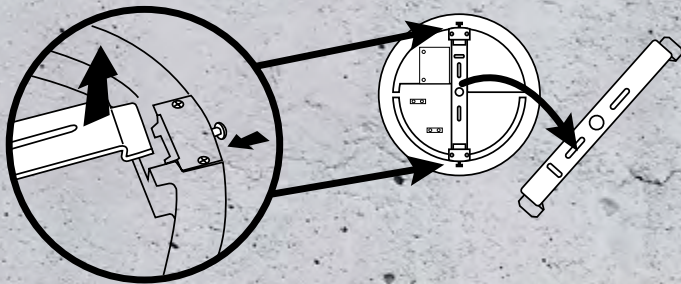

max 3m 5s-15min 2/10/50lx/off

Vízálló csatlakozás

Gyorscsatlakozó

Lehetőség van
a lámpatestek sorolására

- 1 Nyomja meg a gombot és szerelje le a szerelő fogantyút

- 2 Rögzítse a szerelő fogantyút a mennyezetre

- 3 Csatlakoztassa az elektromos vezetékeket és pattintsa fel a lámpatestet a szerelő fogantyúra

- 4 A lámpatestek sorolt felszerelésének lehetősége

Kanlux

Kanlux STIVI LED

Megbízhatóság
minden projektben.