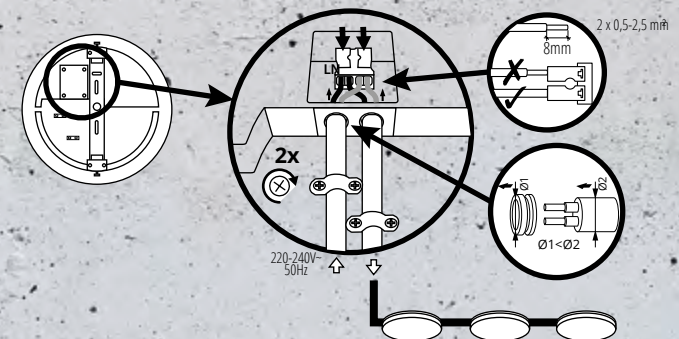

max 3m 5s-15min 2/10/50lx/off

Vízálló csatlakozás

Gyorscsatlakozó

Lehetőség van
a lámpatestek sorolására

- 1 Nyomja meg a gombot és szerelje le a szerelő fogantyút

- 2 Rögzítse a szerelő fogantyút a mennyezetre

- 3 Csatlakoztassa az elektromos vezetékeket és pattintsa fel a lámpatestet a szerelő fogantyúra

- 4 A lámpatestek sorolt felszerelésének lehetősége

Kanlux

Kanlux STIVI LED

Megbízhatóság
minden projektben.