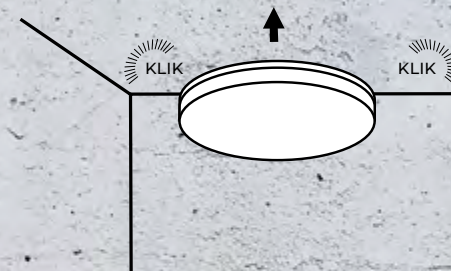

max 3m 5s-15min 2/10/50lx/off

Vízálló csatlakozás

Gyorscsatlakozó

Lehetőség van
a lámpatestek sorolására

- 1 Nyomja meg a gombot és szerelje le a szerelő fogantyút

- 2 Rögzítse a szerelő fogantyút a mennyezetre

- 3 Csatlakoztassa az elektromos vezetékeket és pattintsa fel a lámpatestet a szerelő fogantyúra

- 4 A lámpatestek sorolt felszerelésének lehetősége

Kanlux

Kanlux STIVI LED

Megbízhatóság
minden projektben.